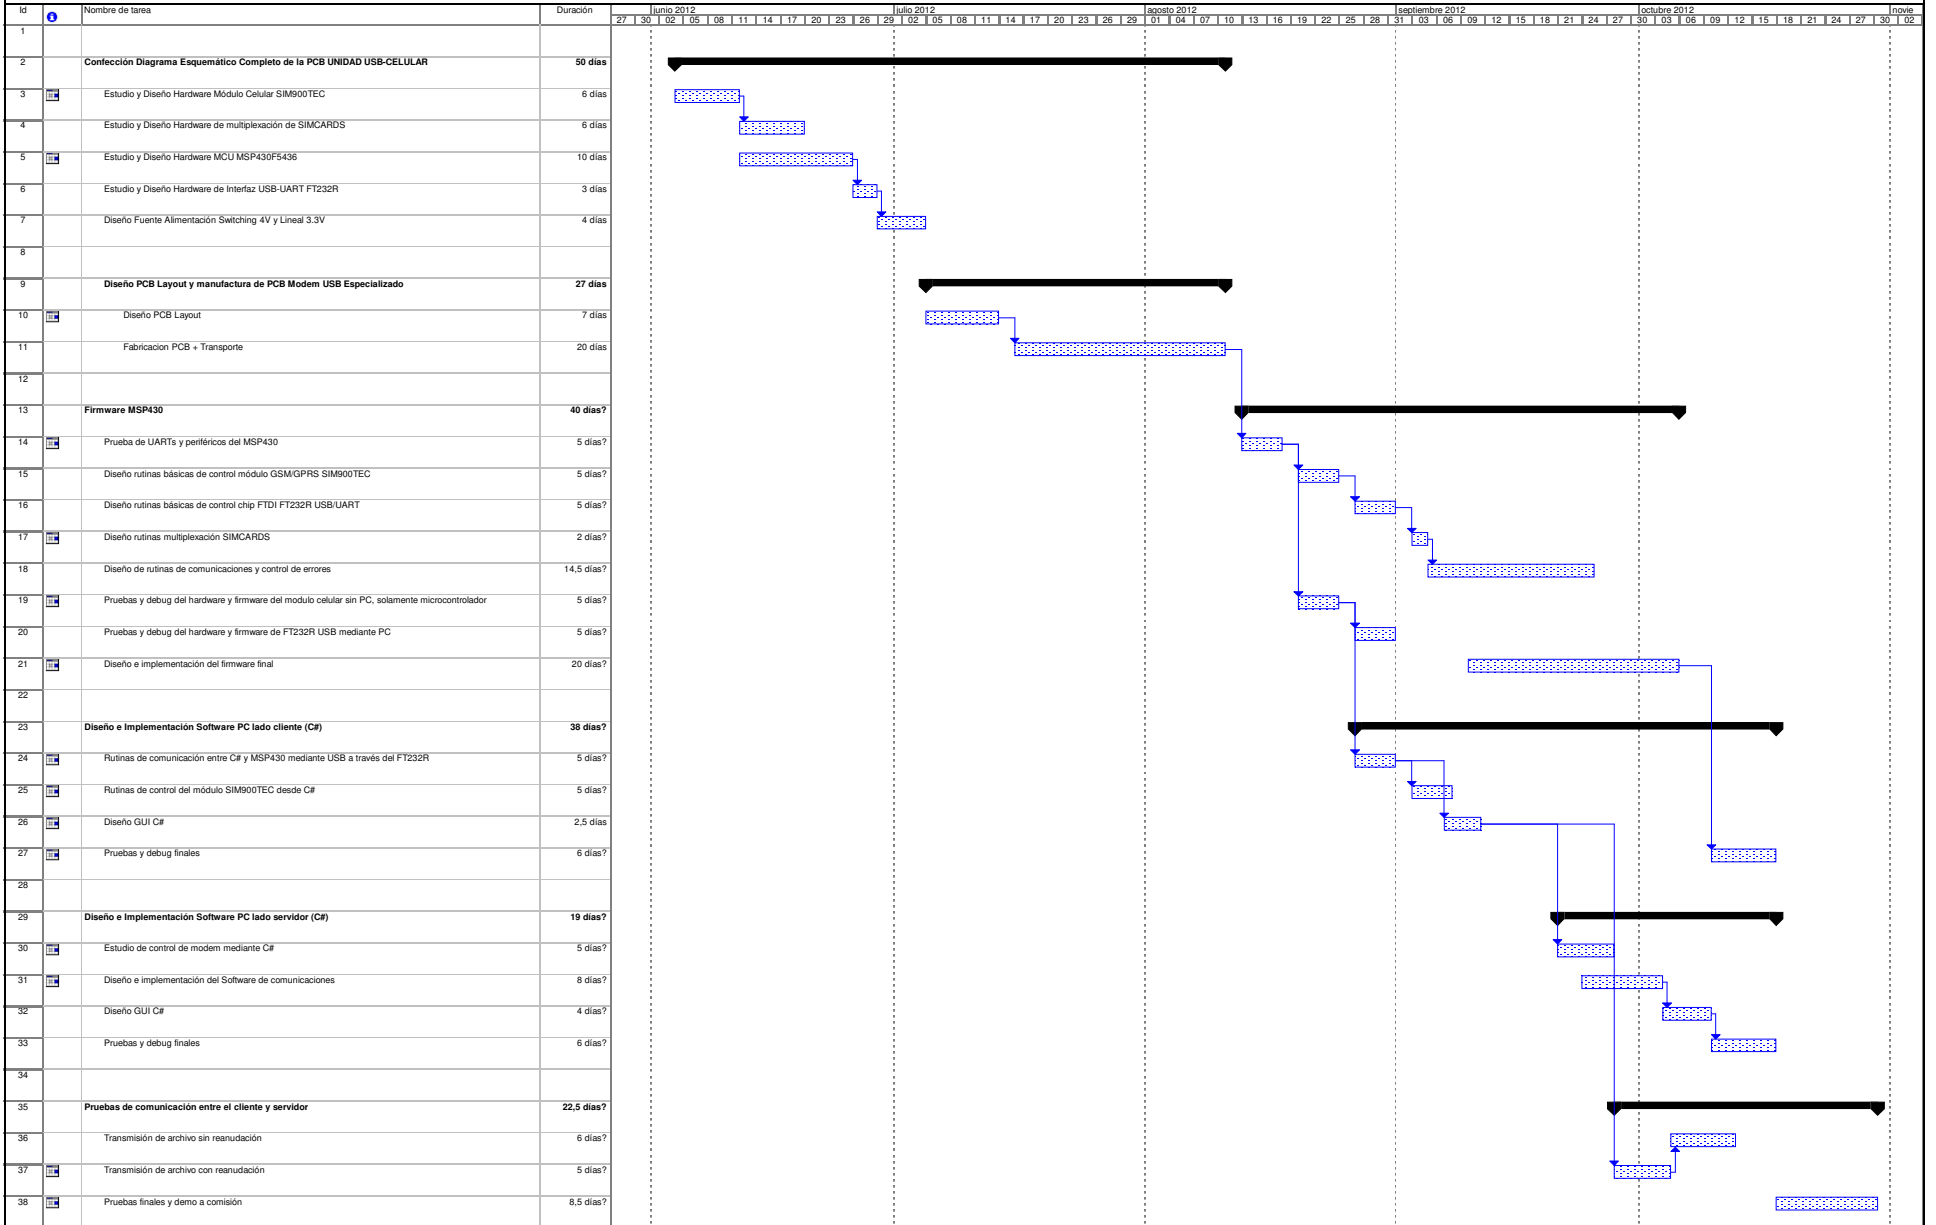

Enlace inalámbrico entre un puerto USB local y un modem remoto conectado a la red de telefonía fija, a través de la red celular GSM/GPRS utilizando multiplexación de 2 tarjetas SIM